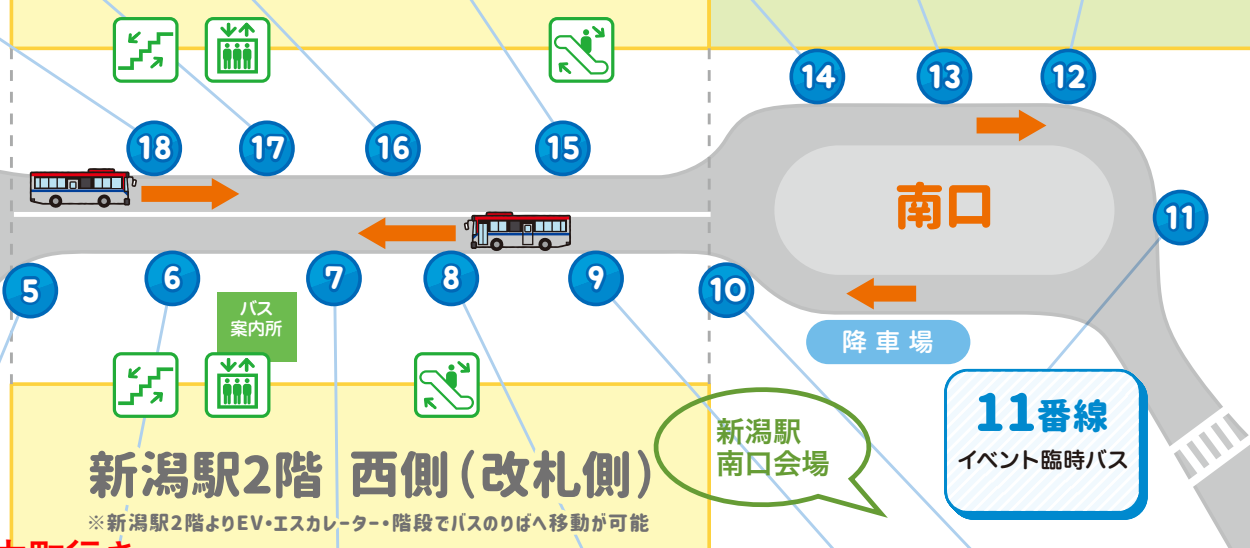

- S7 スポーツ公園線
- E9 山ニツ線

15番線

- S6 長潟線 (弁天橋・イオン南方面)

14番線

- C1 県庁線

13番線

- S5 女池線 (江南高校経由)
- S6 長潟線 (西跨線橋経由市役所ゆき)
- W7 大野・白根線 (江南高校経由)

12番線

- E7 はなみずき線
- S9 亀田・横越線 免許センター線 東区バス

1番線

- C6 八千代橋線
- C7 柳都大橋線
- C8 新大病院線

日和山浜行き

3番線

- E8 石山線 (東明経由)
- S8 京王団地線
- W7 大野・白根線

ふるさと村行き

新潟駅2階 東側 (えきなかこども園) メディカルコート側)

※新潟駅2階よりEV・エスカレーター・階段でバスのりばへ移動が可能

CoCoLo南館

新潟駅2階 西側 (改札側)

※新潟駅2階よりEV・エスカレーター・階段でバスのりばへ移動が可能

万代・古町行き

2番線

- E4 大形線
- E5 牡丹山線
- E6 竹尾線

4番線

- E2 空港・松浜線

5番線

- E1 臨港町線
- E3 河渡線

6番線

- E1 萬代橋ライン (W3 W4 寺尾線・大堀線直通)

7番線

- W2 西小針線

8番線