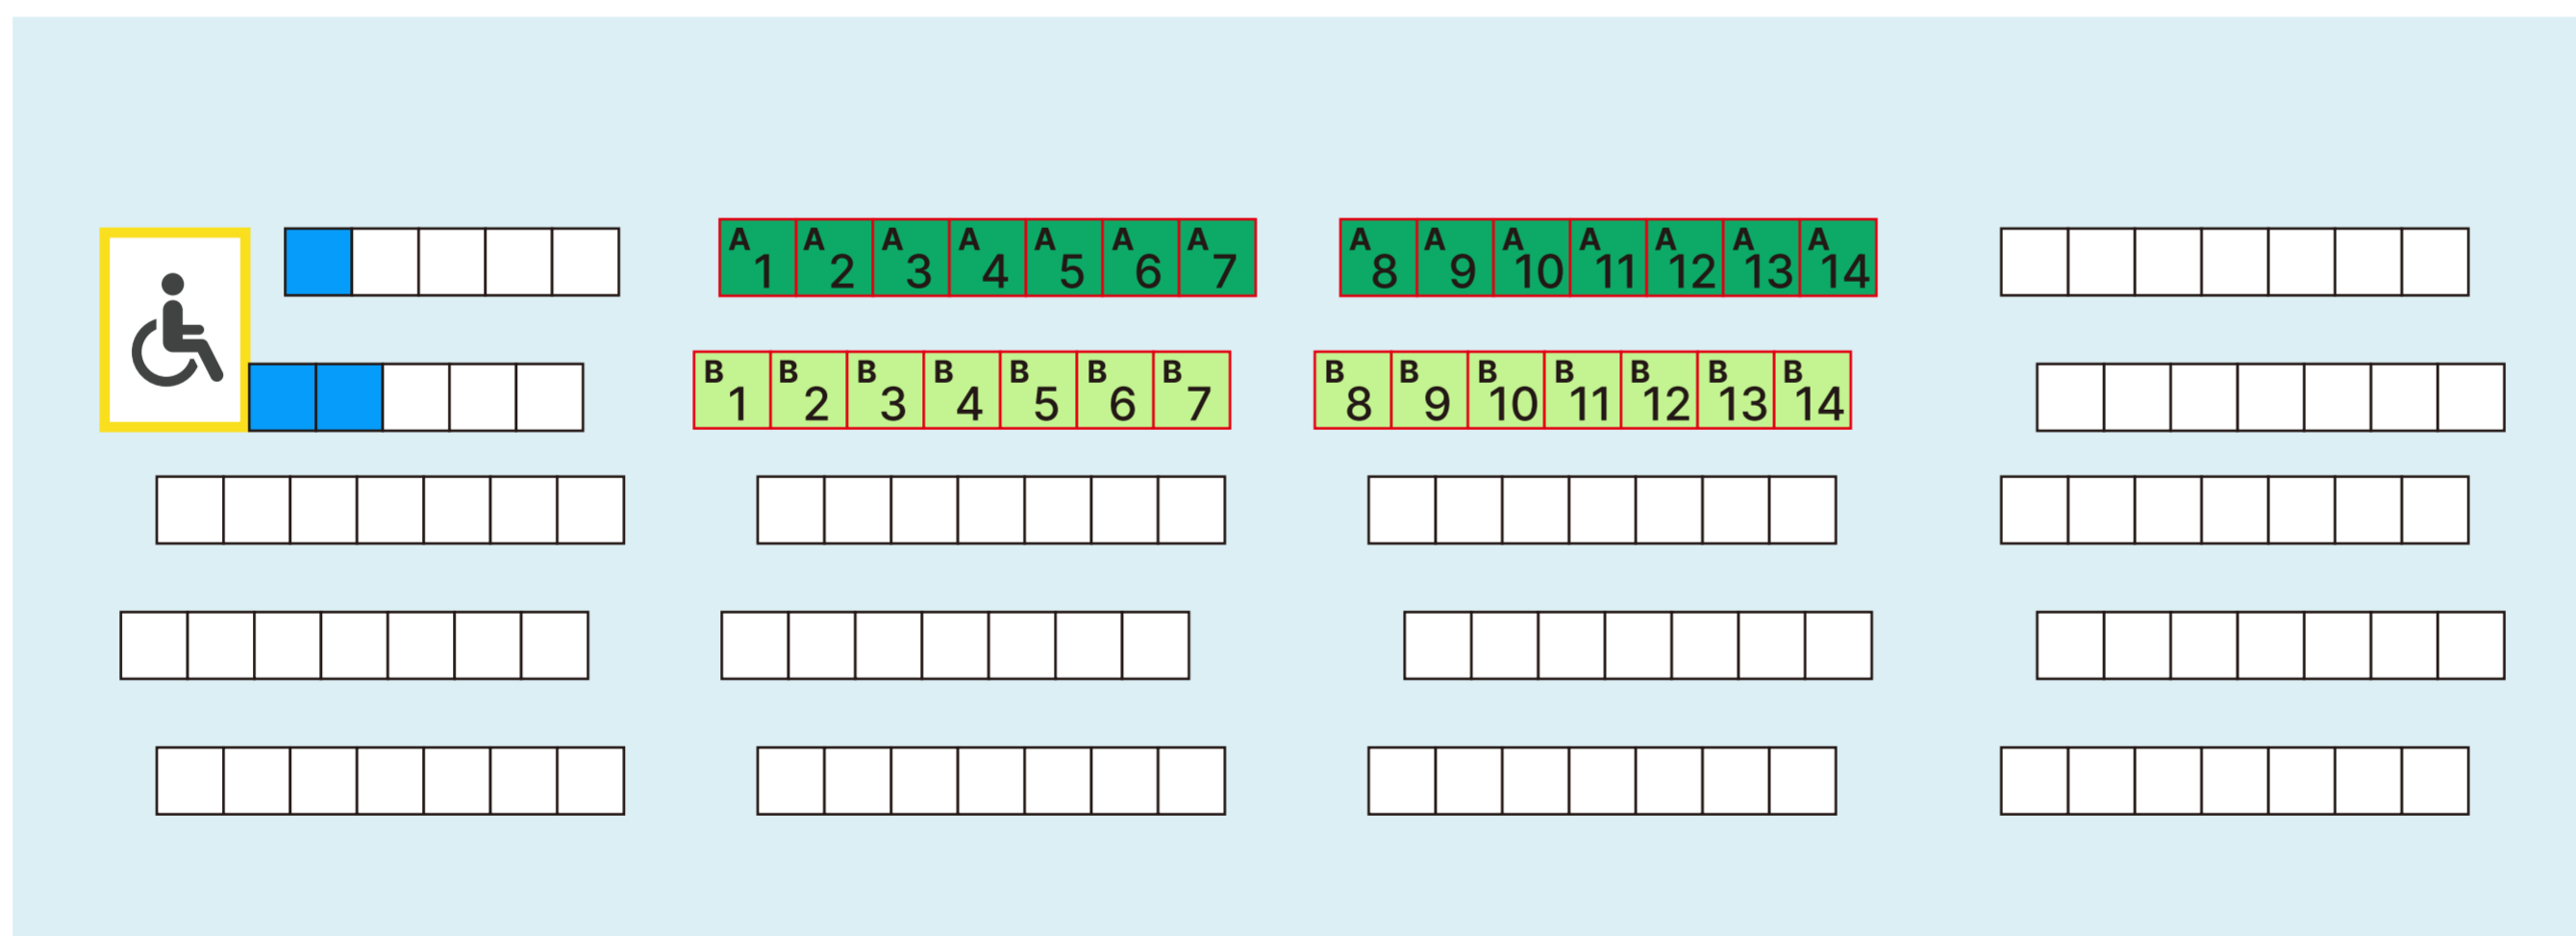

サンマルクカフェ

サーティワンアイスクリーム

純生食パン工房  
HARE/PAN 万代店

演舞  
パフォーマンス

車椅子補助者席

有料席パイプ椅子

パイプ椅子